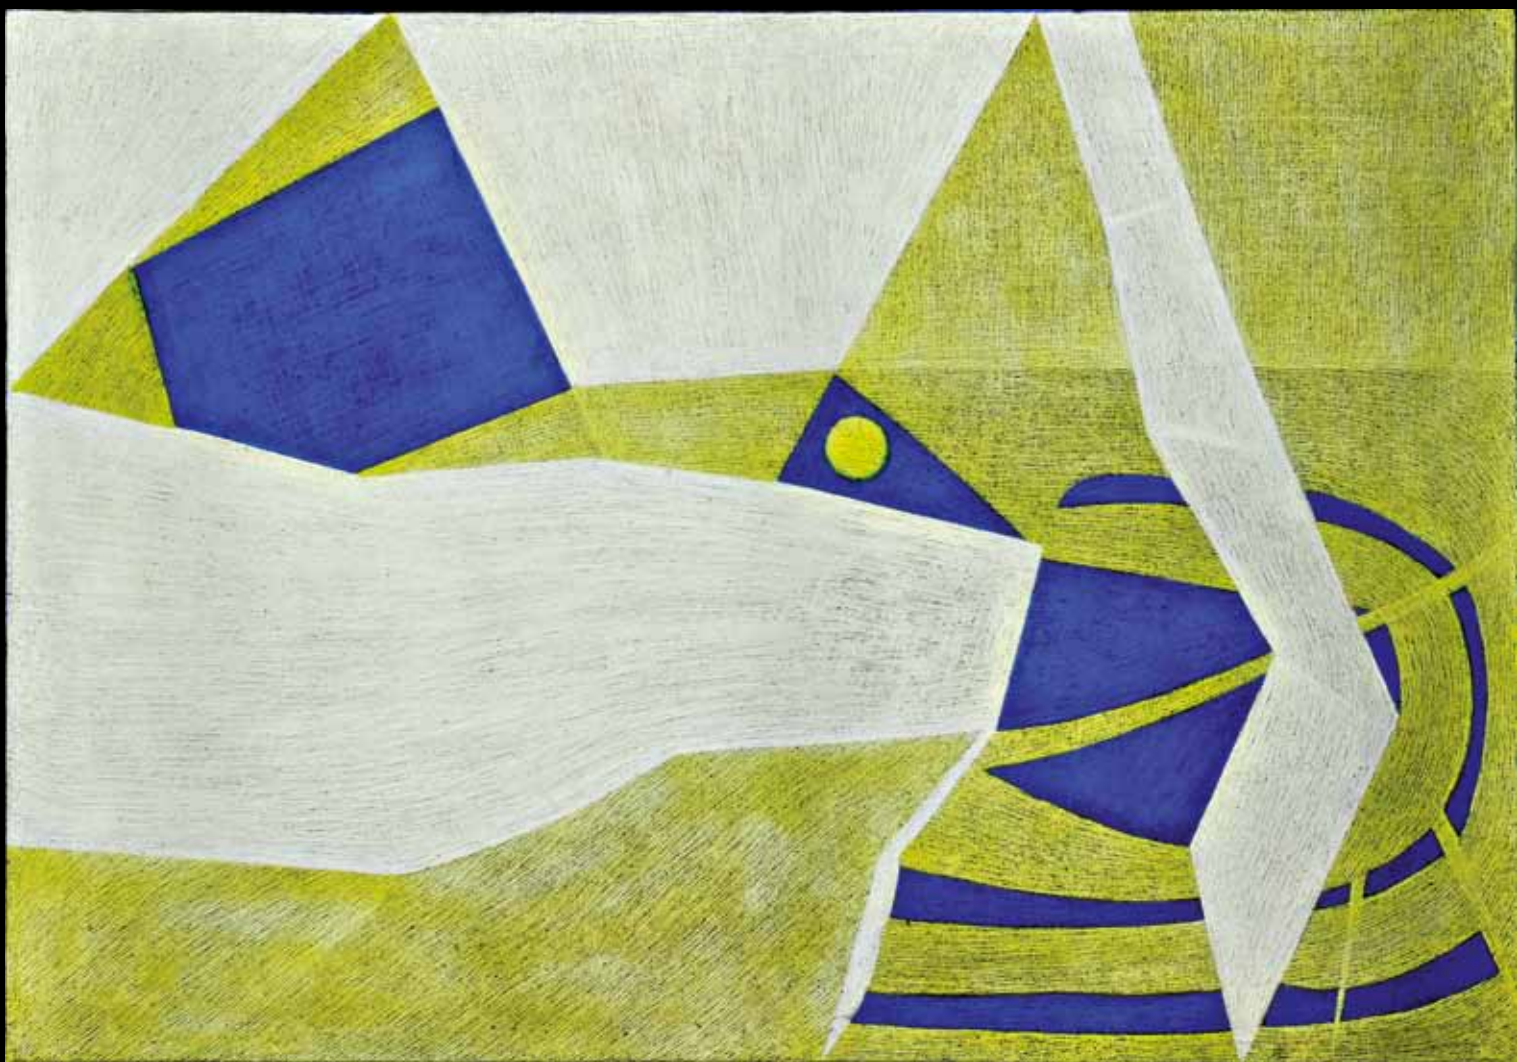

# Enrico Della Torre Vetrate

*Trasparenze*, 2000, vetro soffiato, acidato, con smalti, sottosmalti, grisaille e cotto a gran fuoco, 35x49 cm

## TEGLIO CHIESA ROMANICA DI SAN PIETRO

24 LUGLIO - 12 SETTEMBRE 2010

TUTTI I GIORNI 10,30-12 / 17-19

*in collaborazione con*

*patrocinio di*